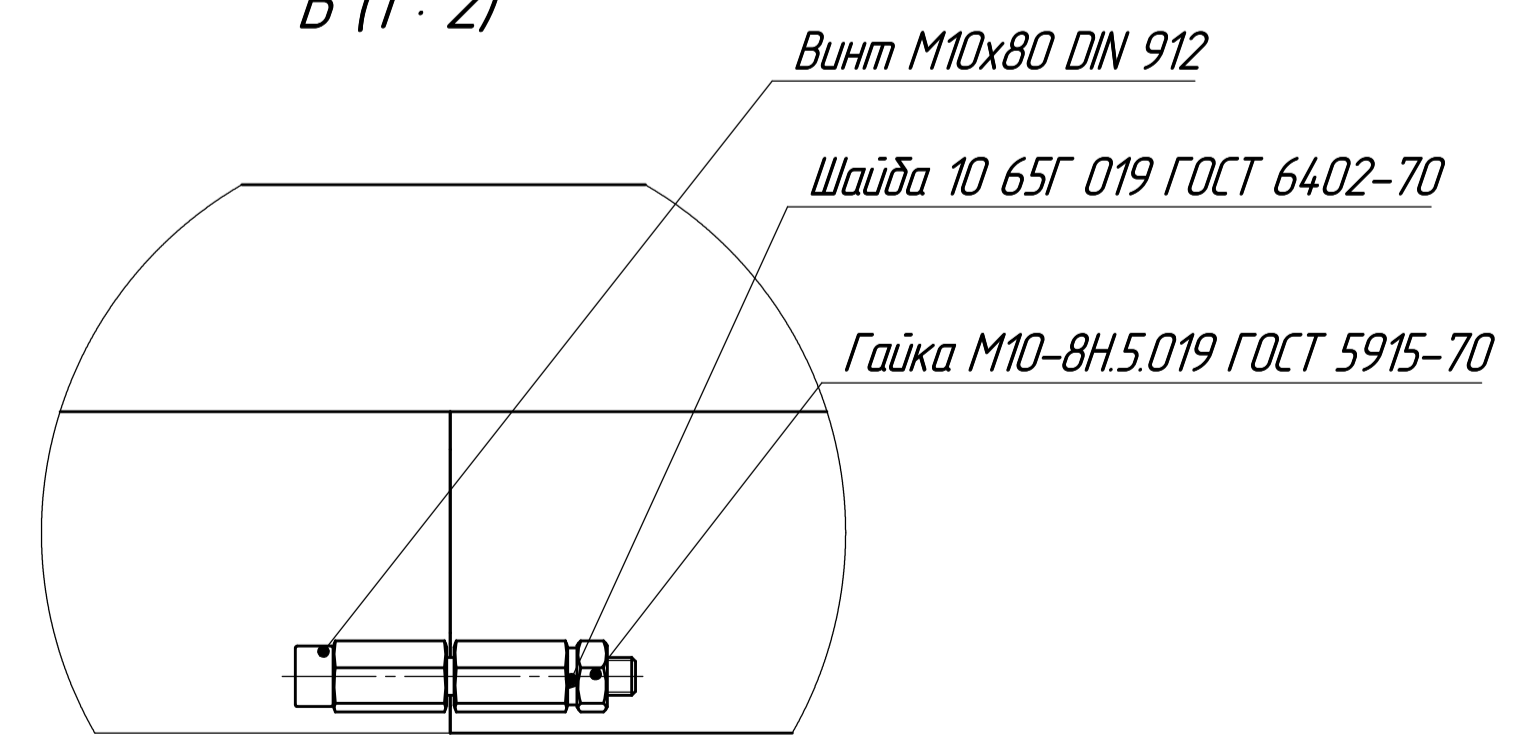

Б (1:25)

Ж (1:4)

И (1:25)

В (1:2)

А-А (1:2)

Д (1:2)

Обозначение	L, мм	M, мм	N, мм	Масса, кг	Примечание
ВО 117-311-0	6000	8995	2281	220,91	x6,0
-01	5500	8495	2281	211,77	x5,5
-02	5000	7115	1401	185,70	x5,0

- *Размеры для справок
- ±IT14/2

Ворота откатные

Сварочный чертеж

GRAND LINE®

Формат А1

Тип и дата: ВО 117-311-0
 Серия №: ВО 117-311-0
 Вид №: ВО 117-311-0
 Изм. №: ВО 117-311-0
 Лист №: ВО 117-311-0

Инв. № подл.	Подп. и дата	Взам. инв. №	Инв. № дубл.	Подп. и дата