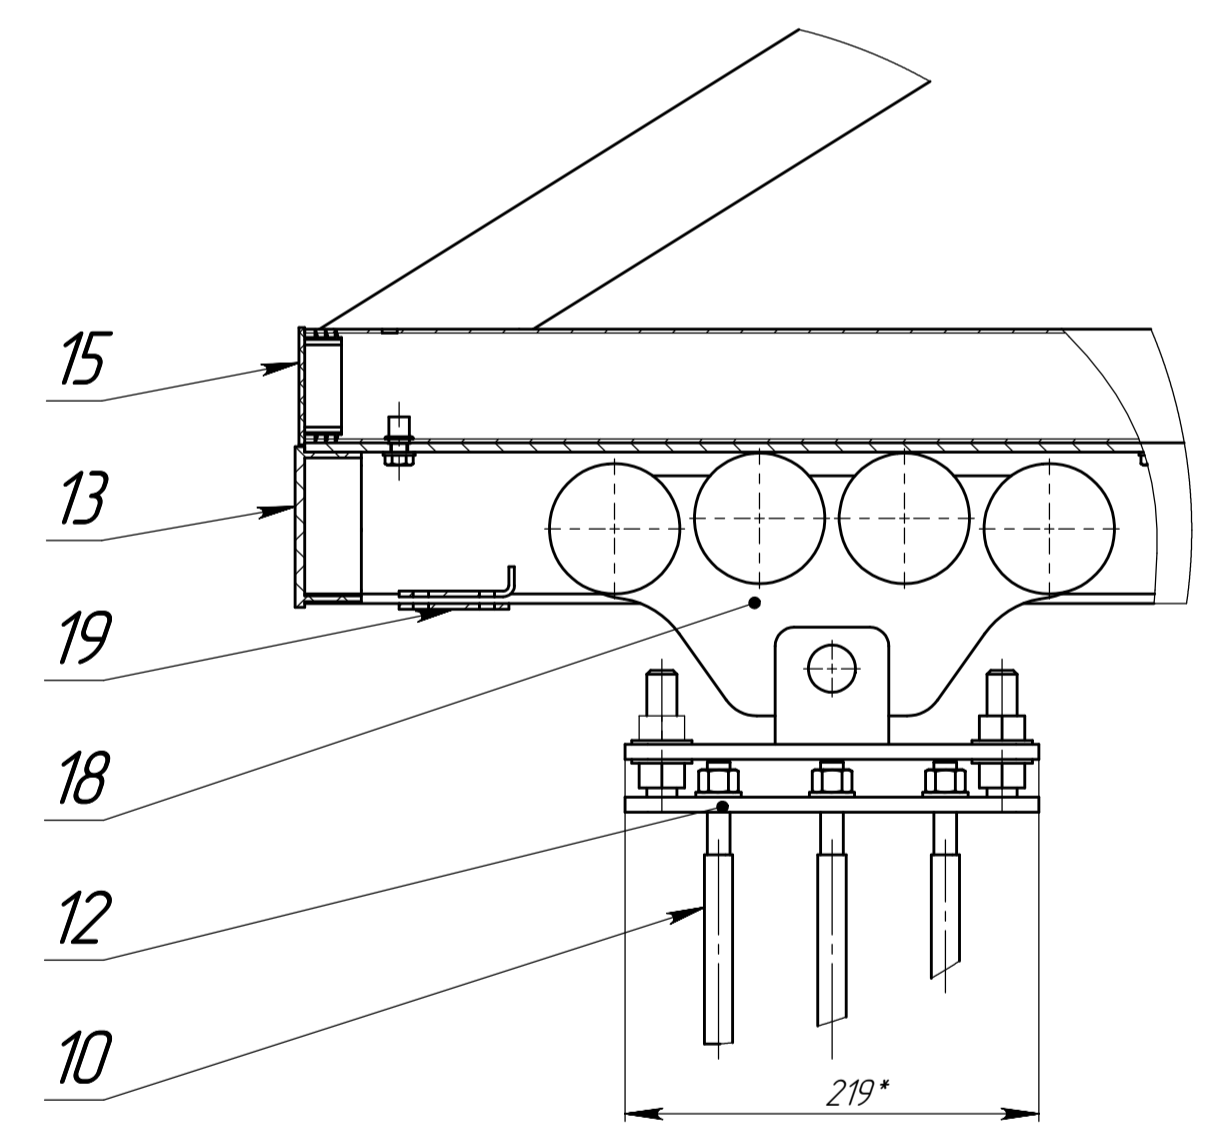

Б (1:25)

Ж (1:4)

И (1:25)

В (1:2)

А-А (1:2)

Д (1:2)

Обозначение	L, мм	M, мм	N, мм	Масса, кг	Примечание
ВО 117-311-0	6000	8995	2281	220,91	x6,0
-01	5500	8495	2281	211,77	x5,5
-02	5000	7115	1401	185,70	x5,0

- *Размеры для справок
- ±IT14/2

Ворота откатные

Сварочный чертеж

GRAND LINE®

Формат А1

Тип и дата: ВО 117-311-0
 Серия №: ВО 117-311-0
 Вид №: ВО 117-311-0
 Изм. №: ВО 117-311-0
 Лист №: ВО 117-311-0

Инв. № подл.	Подп. и дата	Взам. инв. №	Инв. № дубл.	Подп. и дата