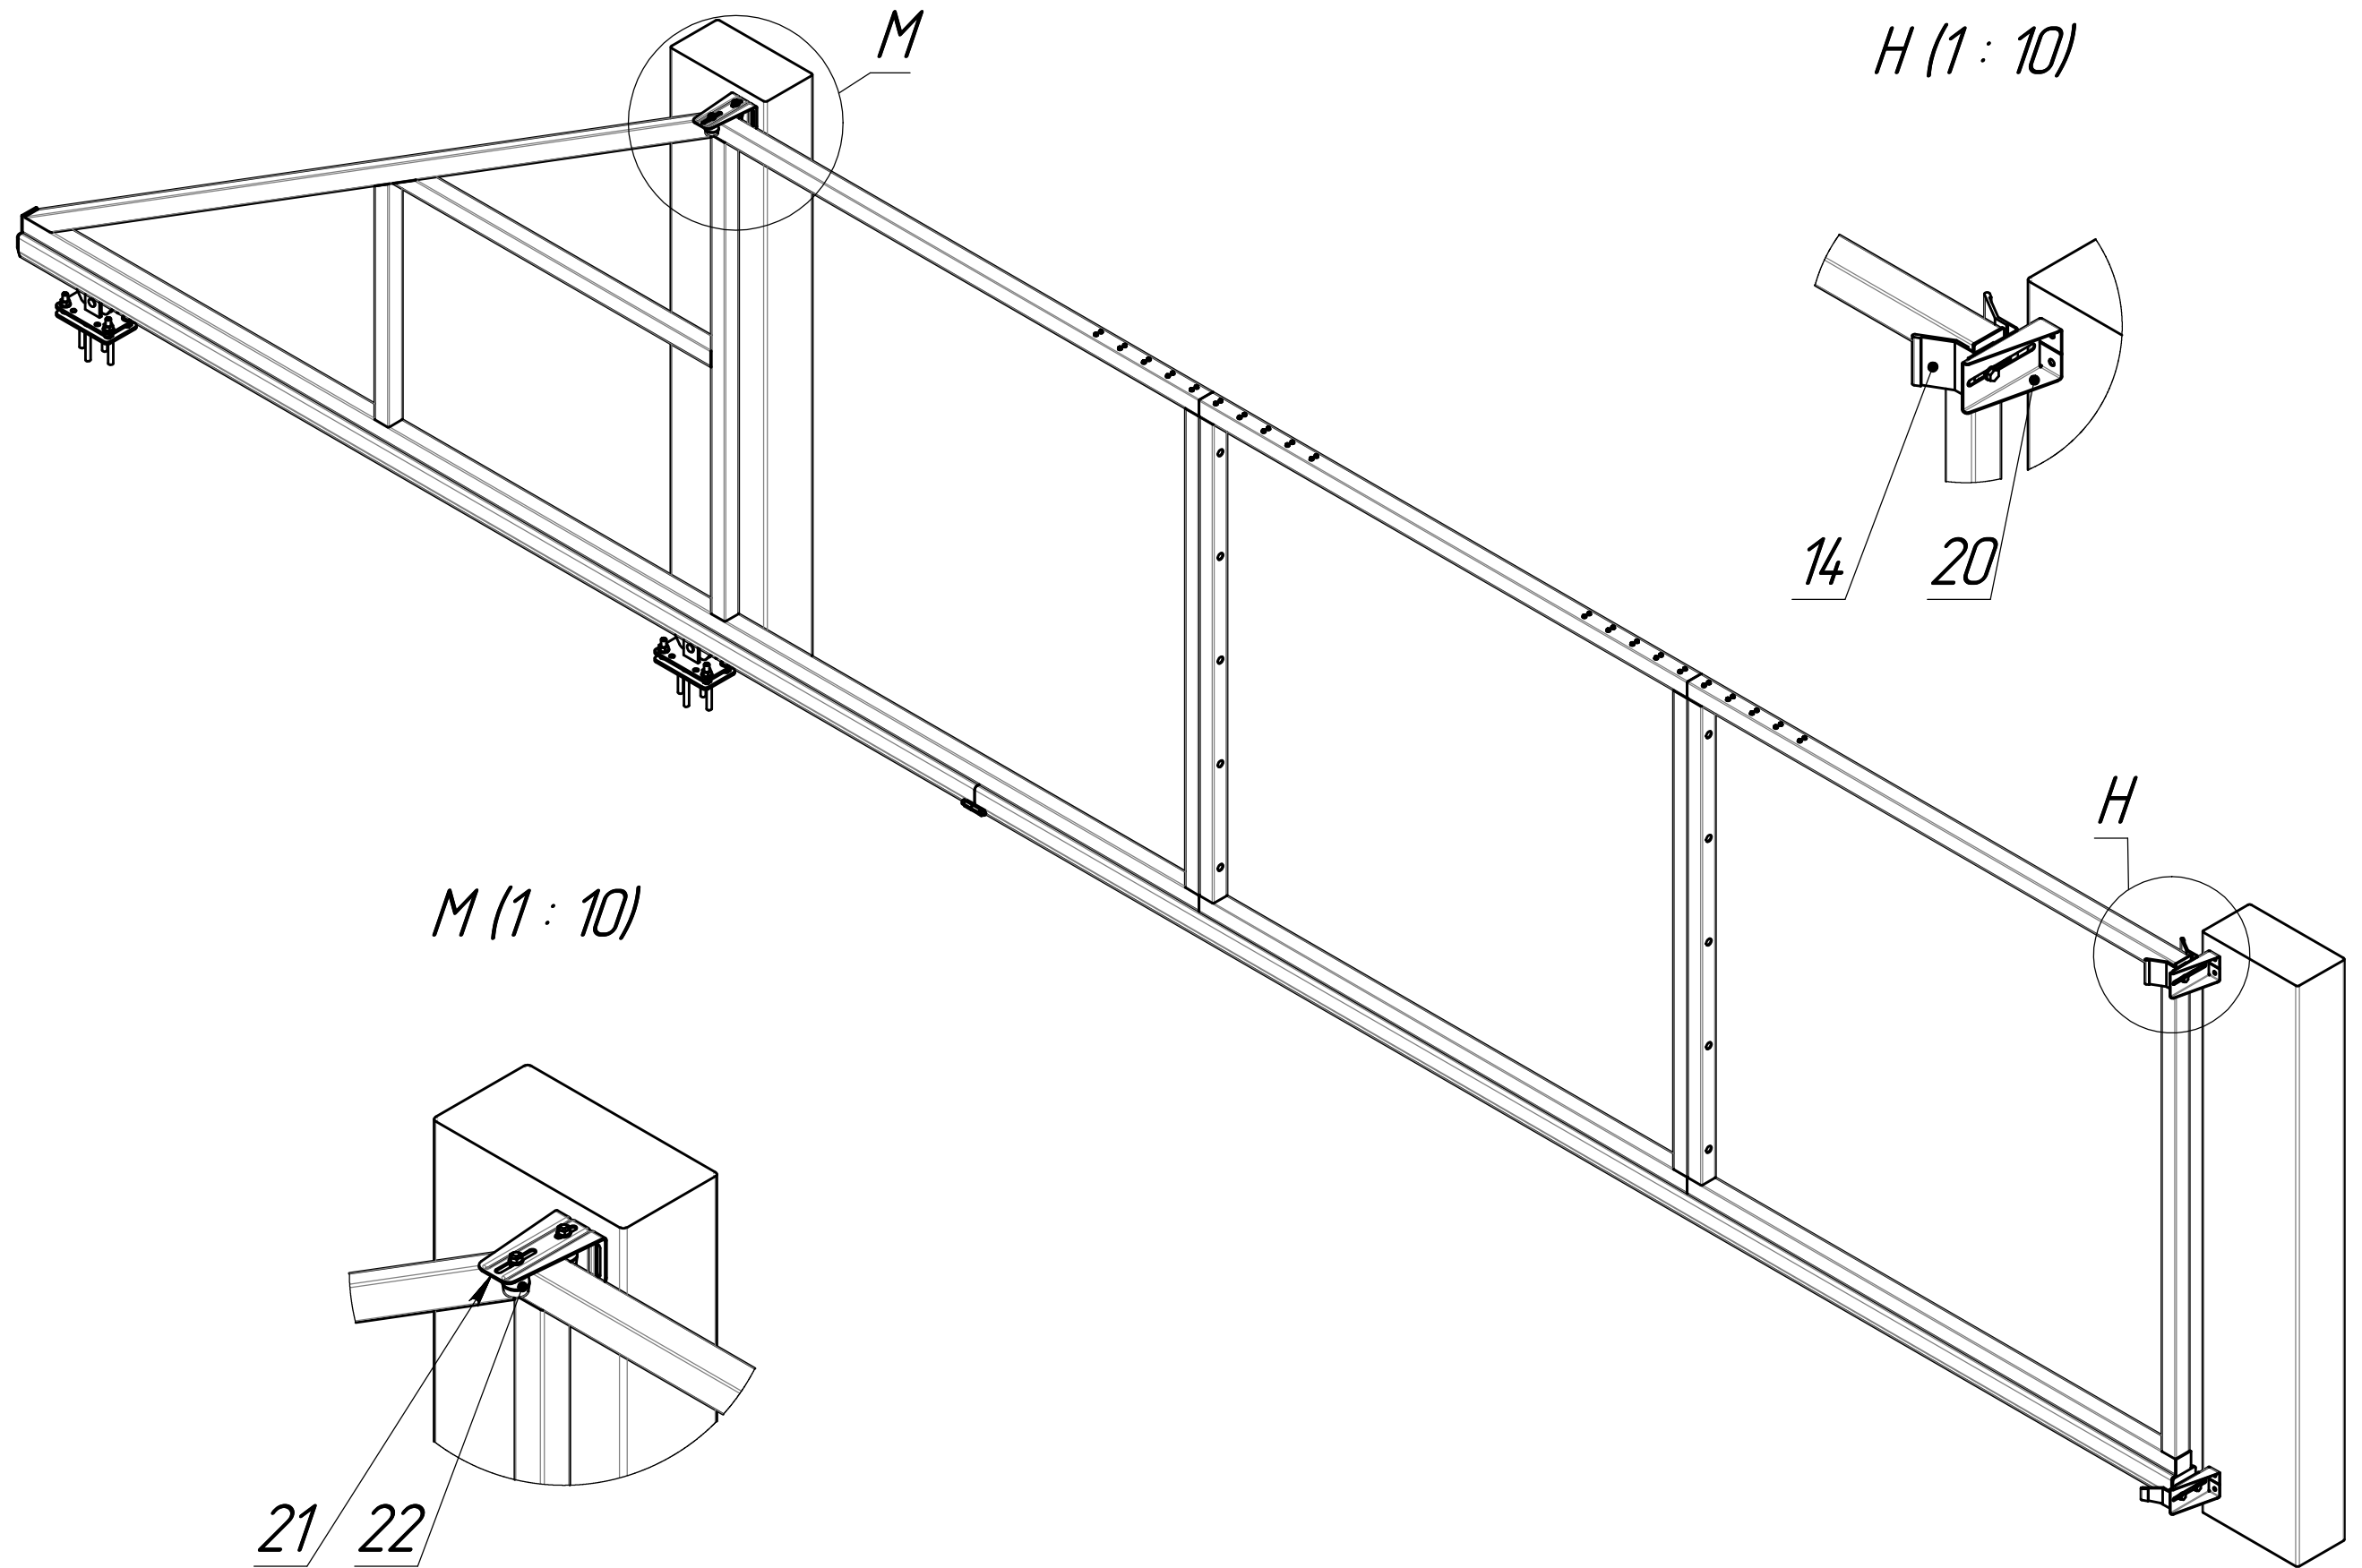

Б (1:25)

Ж (1:4)

И (1:25)

В (1:2)

А-А (1:2)

Д (1:2)

Обозначение	L, мм	M, мм	N, мм	Масса, кг	Примечание
ВО 117-311-0	6000	8995	2281	220,91	x6,0
-01	5500	8495	2281	211,77	x5,5
-02	5000	7115	1401	185,70	x5,0

- *Размеры для справок
- ±IT14/2

Ворота откатные

Сварочный чертеж

GRAND LINE®

Формат А1

Тип и дата: ВО 117-311-0
 Серия №: ВО 117-311-0
 Вид №: ВО 117-311-0
 Изм. №: ВО 117-311-0
 Лист №: ВО 117-311-0

Инв. № подл.	Подп. и дата	Взам. инв. №	Инв. № дубл.	Подп. и дата