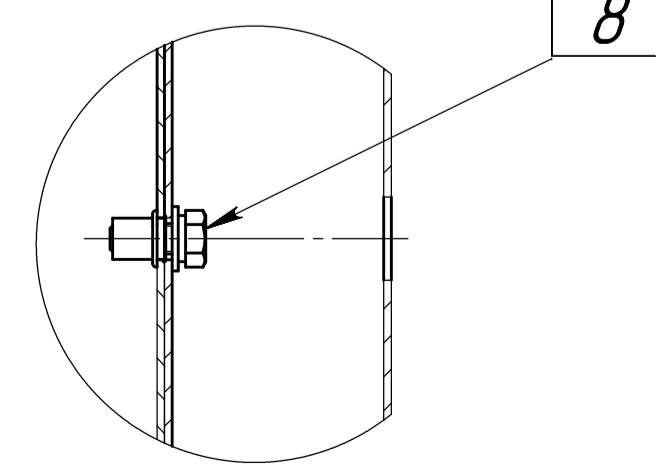

Б (1:25)

Ж (1:4)

И (1:25)

В (1:2)

А-А (1:2)

Д (1:2)

Обозначение	L, мм	M, мм	N, мм	Масса, кг	Примечание
ВО 117-311-0	6000	8995	2281	220,91	x6,0
-01	5500	8495	2281	211,77	x5,5
-02	5000	7115	1401	185,70	x5,0

- *Размеры для справок
- ±IT14/2

Ворота откатные

Сварочный чертеж

GRAND LINE®

Формат А1

Тип и дата: ВО 117-311-0
 Серия №: ВО 117-311-0
 Вид №: ВО 117-311-0
 Изм. №: ВО 117-311-0
 Лист №: ВО 117-311-0

Инв. № подл.	Подп. и дата	Взам. инв. №	Инв. № дубл.	Подп. и дата