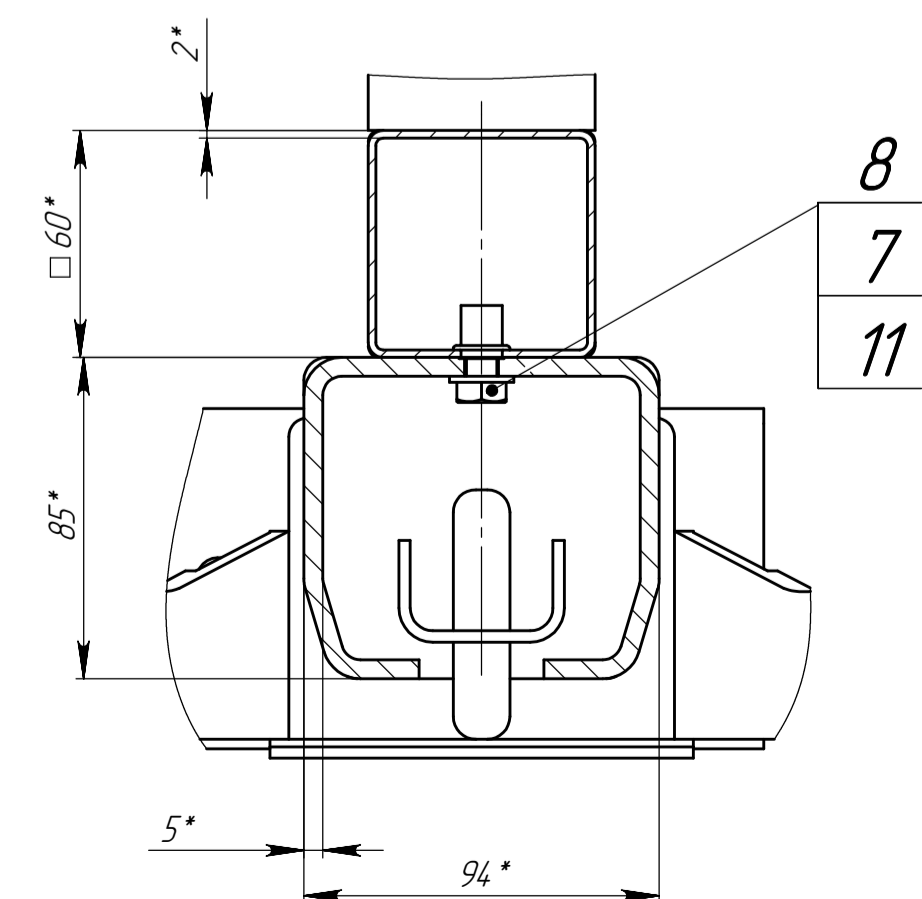

Б (1:25)

Ж (1:4)

И (1:25)

В (1:2)

А-А (1:2)

Д (1:2)

Обозначение	L, мм	M, мм	N, мм	Масса, кг	Примечание
ВО 117-311-0	6000	8995	2281	220,91	x6,0
-01	5500	8495	2281	211,77	x5,5
-02	5000	7115	1401	185,70	x5,0

- *Размеры для справок
- ±IT14/2

Ворота откатные

Сварочный чертеж

GRAND LINE®

Формат А1

Тип и дата: ВО 117-311-0
 Серия №: ВО 117-311-0
 Вид №: ВО 117-311-0
 Изм. №: ВО 117-311-0
 Лист №: ВО 117-311-0

Инв. № подл.	Подп. и дата	Взам. инв. №	Инв. № дубл.	Подп. и дата