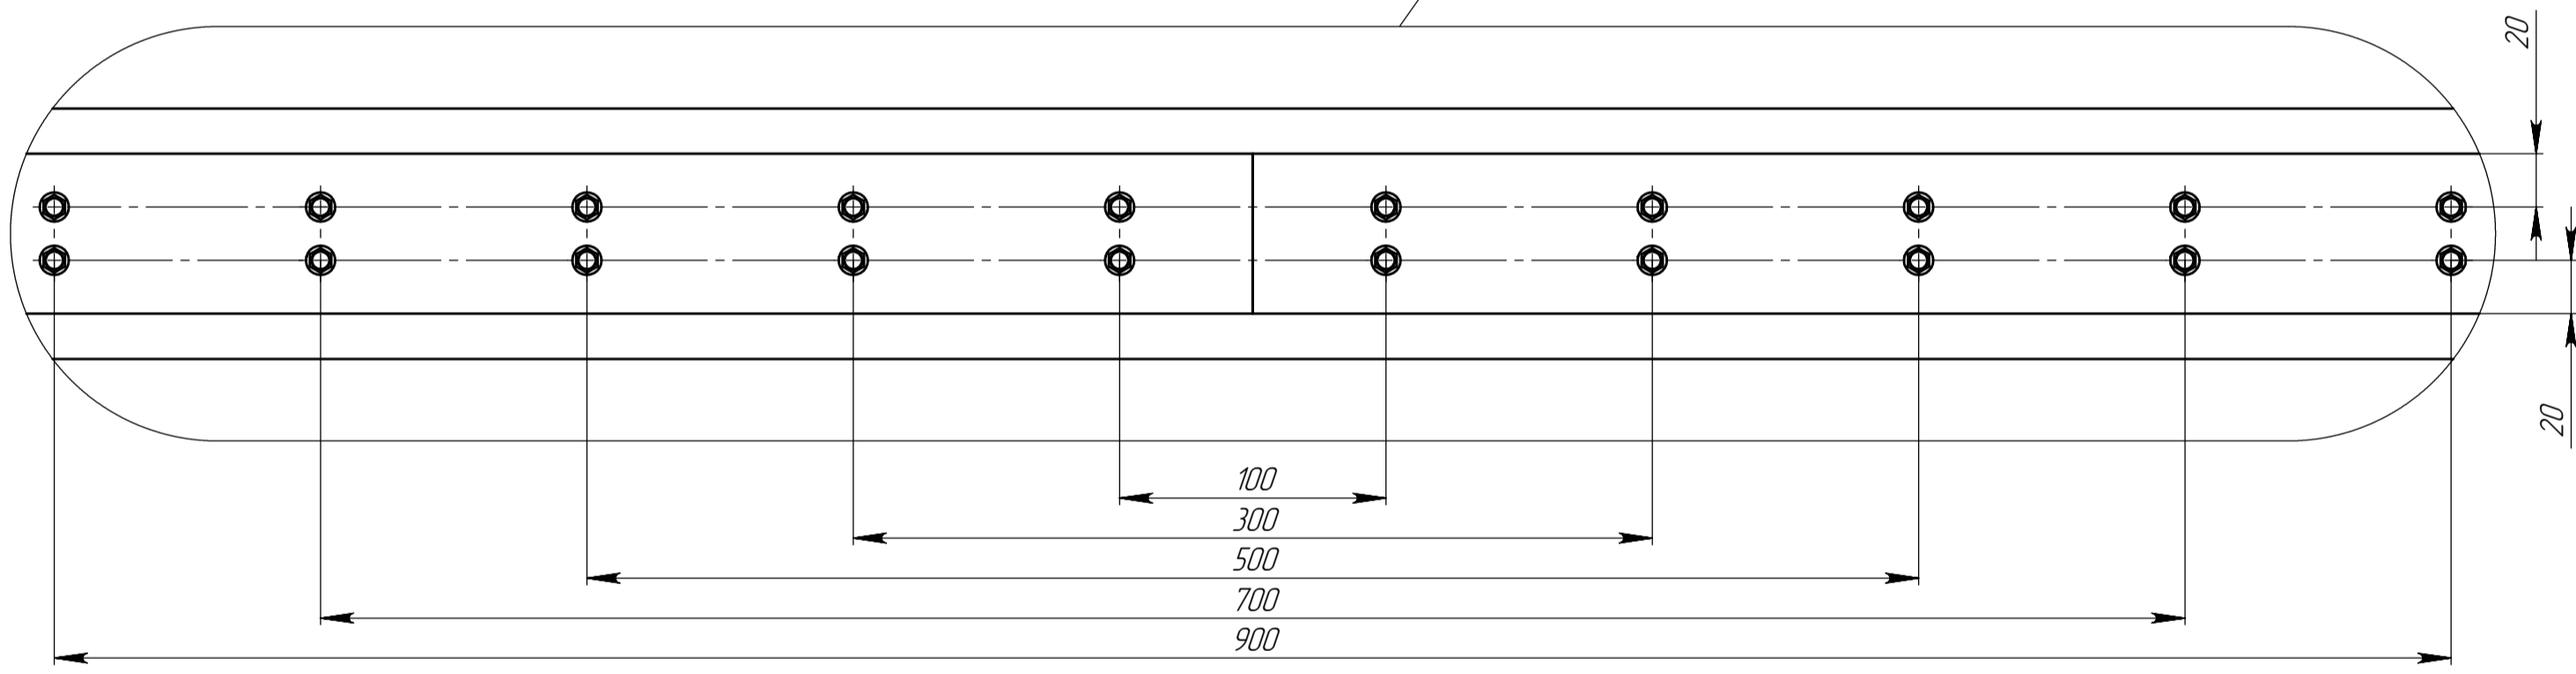

Б (1:25)

Ж (1:4)

И (1:25)

В (1:2)

А-А (1:2)

Д (1:2)

Обозначение	L, мм	M, мм	N, мм	Масса, кг	Примечание
ВО 117-311-0	6000	8995	2281	220,91	x6,0
-01	5500	8495	2281	211,77	x5,5
-02	5000	7115	1401	185,70	x5,0

- *Размеры для справок
- ±IT14/2

Ворота откатные

Сварочный чертеж

GRAND LINE®

Формат А1

Тип и дата: ВО 117-311-0
 Серия №: ВО 117-311-0
 Вид №: ВО 117-311-0
 Изм. №: ВО 117-311-0
 Лист №: ВО 117-311-0

Инв. № подл.	Подп. и дата	Взам. инв. №	Инв. № дубл.	Подп. и дата