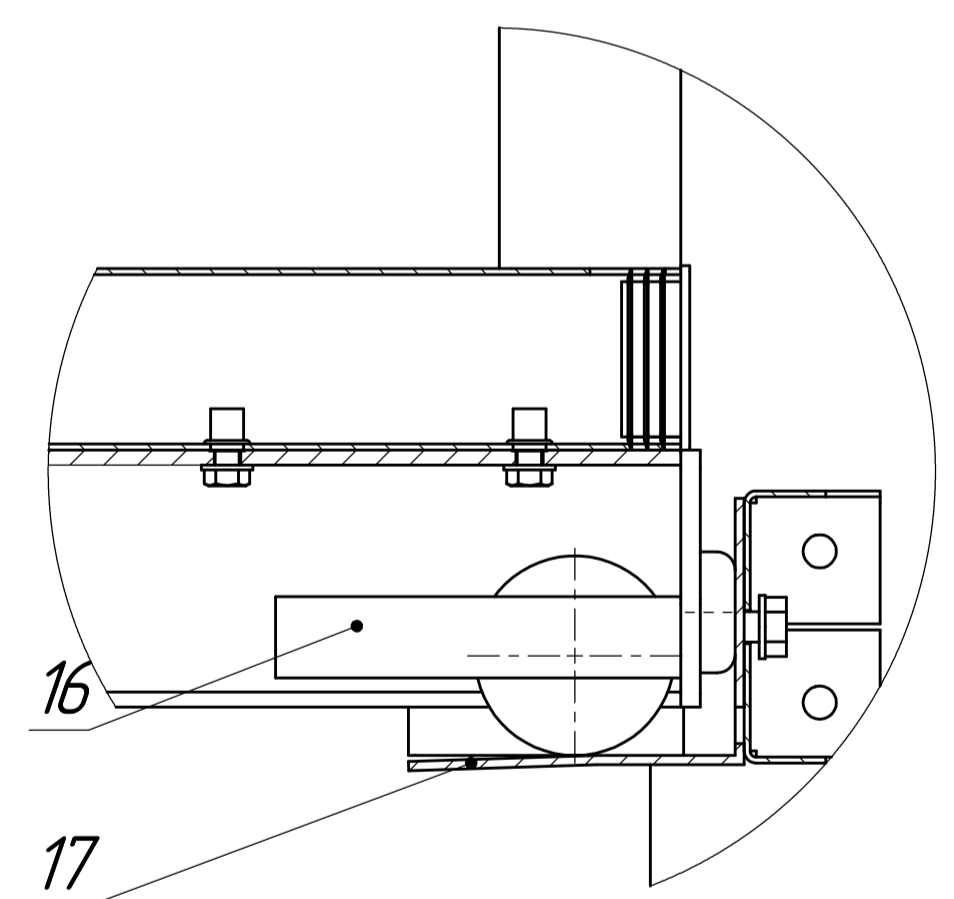

Б (1:25)

Ж (1:4)

И (1:25)

В (1:2)

А-А (1:2)

Д (1:2)

Обозначение	L, мм	M, мм	N, мм	Масса, кг	Примечание
ВО 117-311-0	6000	8995	2281	220,91	x6,0
-01	5500	8495	2281	211,77	x5,5
-02	5000	7115	1401	185,70	x5,0

- *Размеры для справок
- ±IT14/2

Ворота откатные

Сварочный чертеж

GRAND LINE®

Формат А1

Тип и дата: ВО 117-311-0
 Серия №: ВО 117-311-0
 Вид №: ВО 117-311-0
 Изм. №: ВО 117-311-0
 Лист №: ВО 117-311-0

Инв. № подл.	Подп. и дата	Взам. инв. №	Инв. № дубл.	Подп. и дата